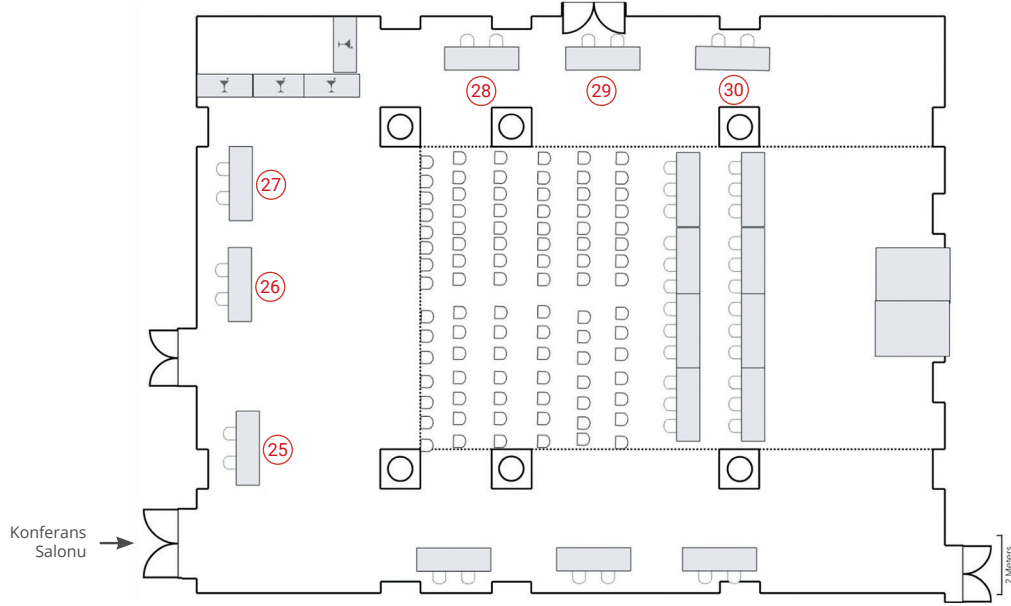

8. WSEF Forumu & 1. EUTRADE Zirvesi 2027

24–25 Mart 2027, Grand Hotel Vienna

KONFERANS SALONU SERGI ALANI

WSEF Forum & EUTRADE Summit 2027'daki standınızı hemen güvence altına alın.

Sınırlı sayıda premium alan mevcuttur.