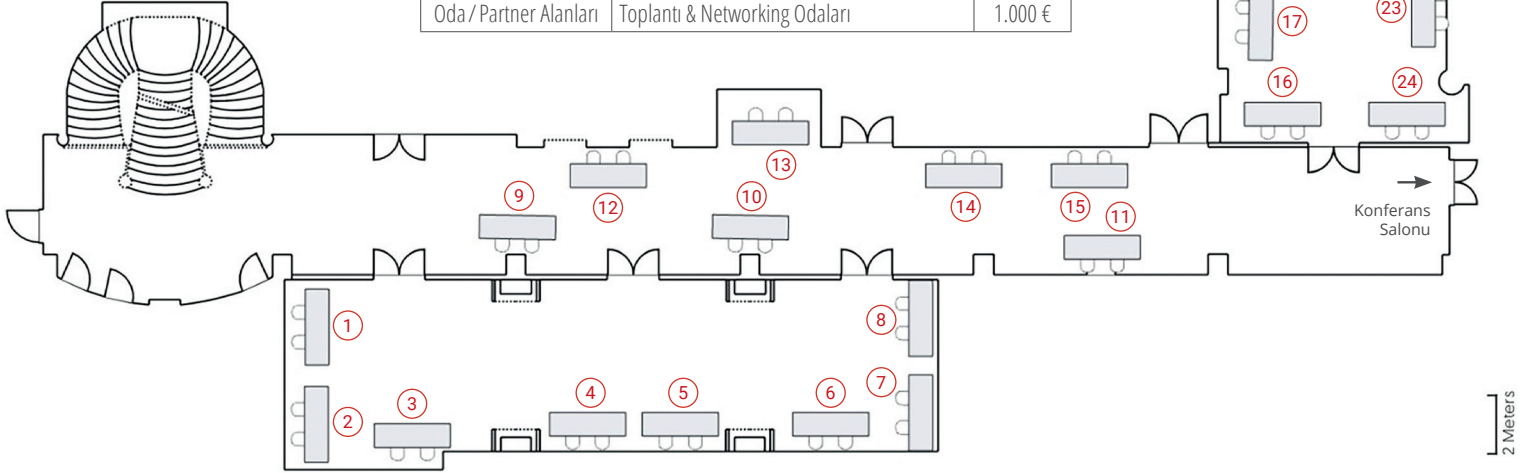

8. WSEF Forumu & 1. EUTRADE Zirvesi 2027

24–25 Mart 2027, Grand Hotel Vienna

ANA SALON SERGI ALANI

Stand No.	Sergi Alanı	Fiyat
1 – 24	Ana Salon Sergi Alanı	2.000 €
25 – 30	Birinci Üst Kat / Konferans Salonu Sergi Alanı	1.500 €
Oda / Partner Alanları	Toplantı & Networking Odaları	1.000 €